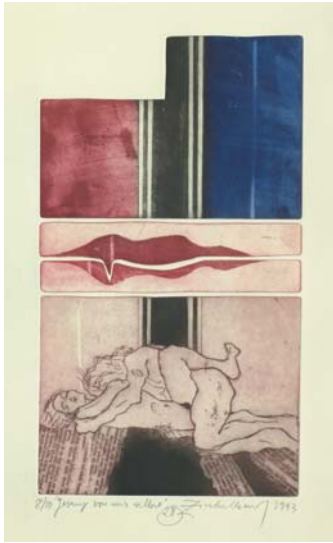

MUSEUM OTTO SCHÄFER

BUCHKUNST
GRAPHIK
KUNSTHANDWERK

Judithstraße 16
97422 Schweinfurt
Telefon 09721 387097-0
DOSStiftung@aol.com
www.MuseumOttoSchaefer.de

Öffnungszeiten:

Samstag, 14 - 17 Uhr
Sonn- und Feiertage, 10 - 17 Uhr
Jeden 1. und 3. Sonntag im Monat
Führung um 15 Uhr

Die Otto Schäfer Stiftung der Stadt Schweinfurt
lädt Sie, Ihre Familie und Freunde
zur Eröffnung der Ausstellung

Helm Zirkelbach Walt Whitman

Gesang von mir selbst

am Sonntag, den 22. März 2020, um 11 Uhr
in das Museum Otto Schäfer herzlich ein

BEGRÜSSUNG

Sorya Lippert
Bürgermeisterin der Stadt Schweinfurt

EINFÜHRUNG

Georg Drescher

DER KÜNSTLER

Helm Zirkelbach

Danach besteht Gelegenheit
zur Besichtigung der Ausstellung
und zum Gespräch bei Gebäck und Wein.